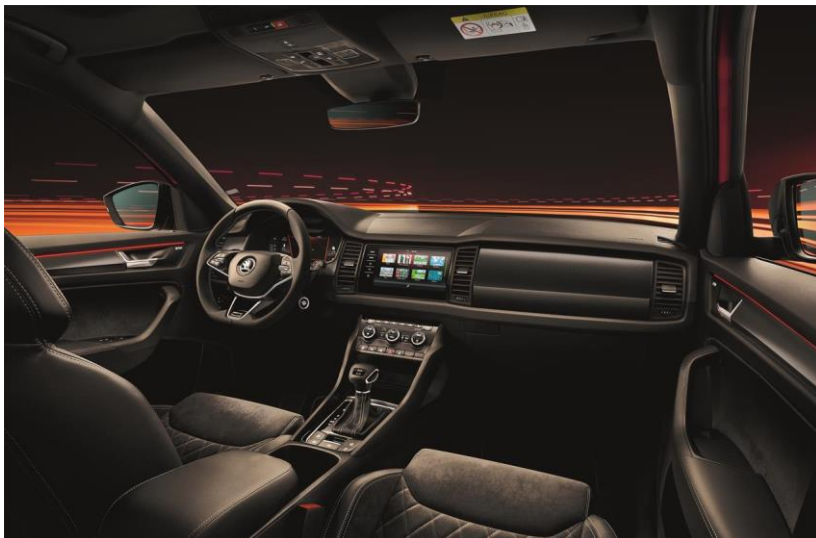

Спортски седишта обложени со Алкантара